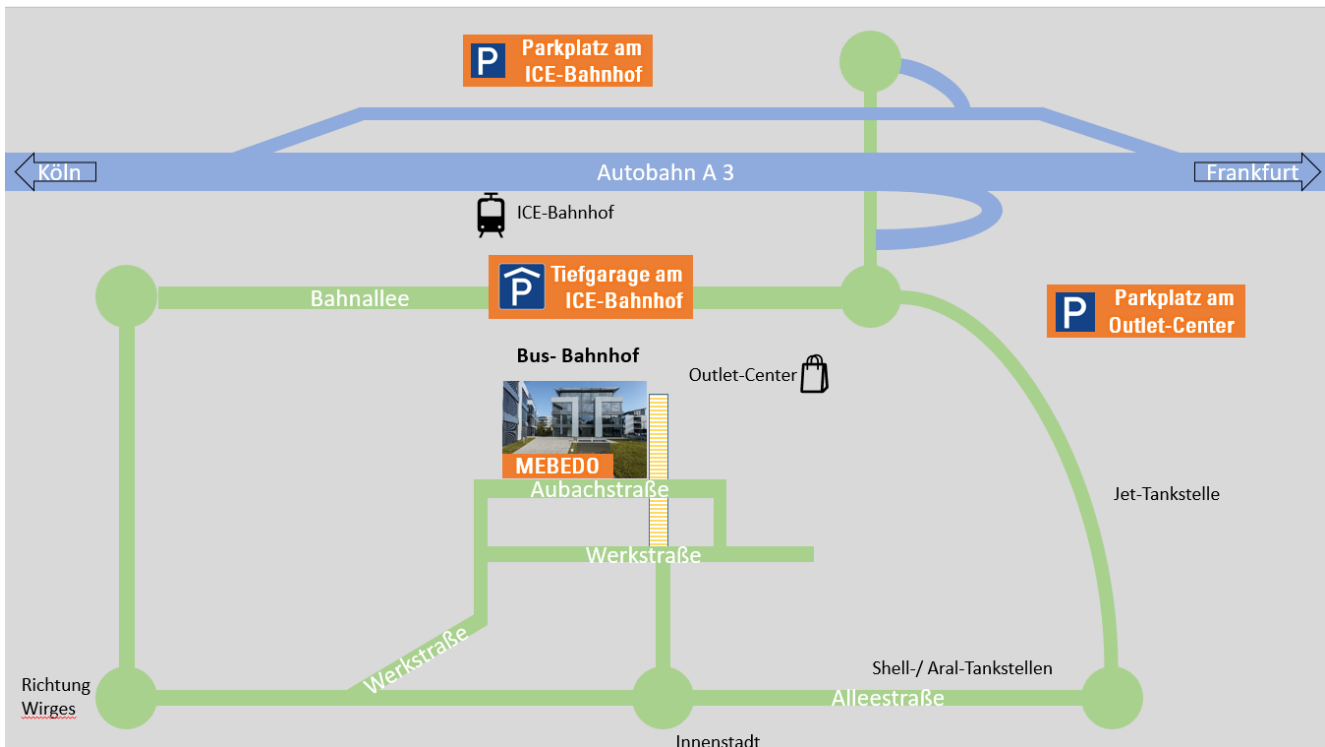

## WEGBESCHREIBUNG

#### bis ICE-Bahnhof Montabaur

Ausgang Richtung Bus-Bahnhof

Geradeaus über den Busbahnhof und die Fußgängerbrücke

1. Gebäude auf der rechten Seite

Nach ca. 300 m befindet sich in der Fahrbahnmitte die Einfahrt zur öffentlichen Tiefgarage ICE Bahnhof

Das Hotel hat keine eigenen Parkplätze!  
Parken im öffentlichen Parkhaus (Parkhaus Altstadt II, Hospitalstraße.  
2 Minuten zu Fuß bis zum Hotel

---