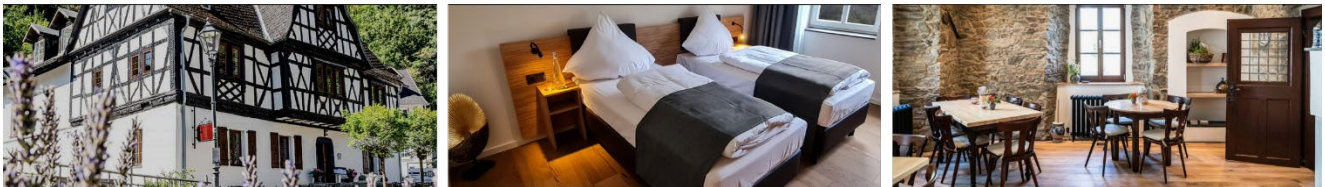

## HOTELS IN DER NÄHE

**Landhotel zur Burg Grenzau** (ca. **15 Minuten** mit dem PKW von MEBEDO entfernt)

Sonderkonditionen – Stichwort „MEBEDO Akademie“

Landhotel zur Burg Grenzau  
Burgstraße 13  
56203 Höhr-Grenzhausen